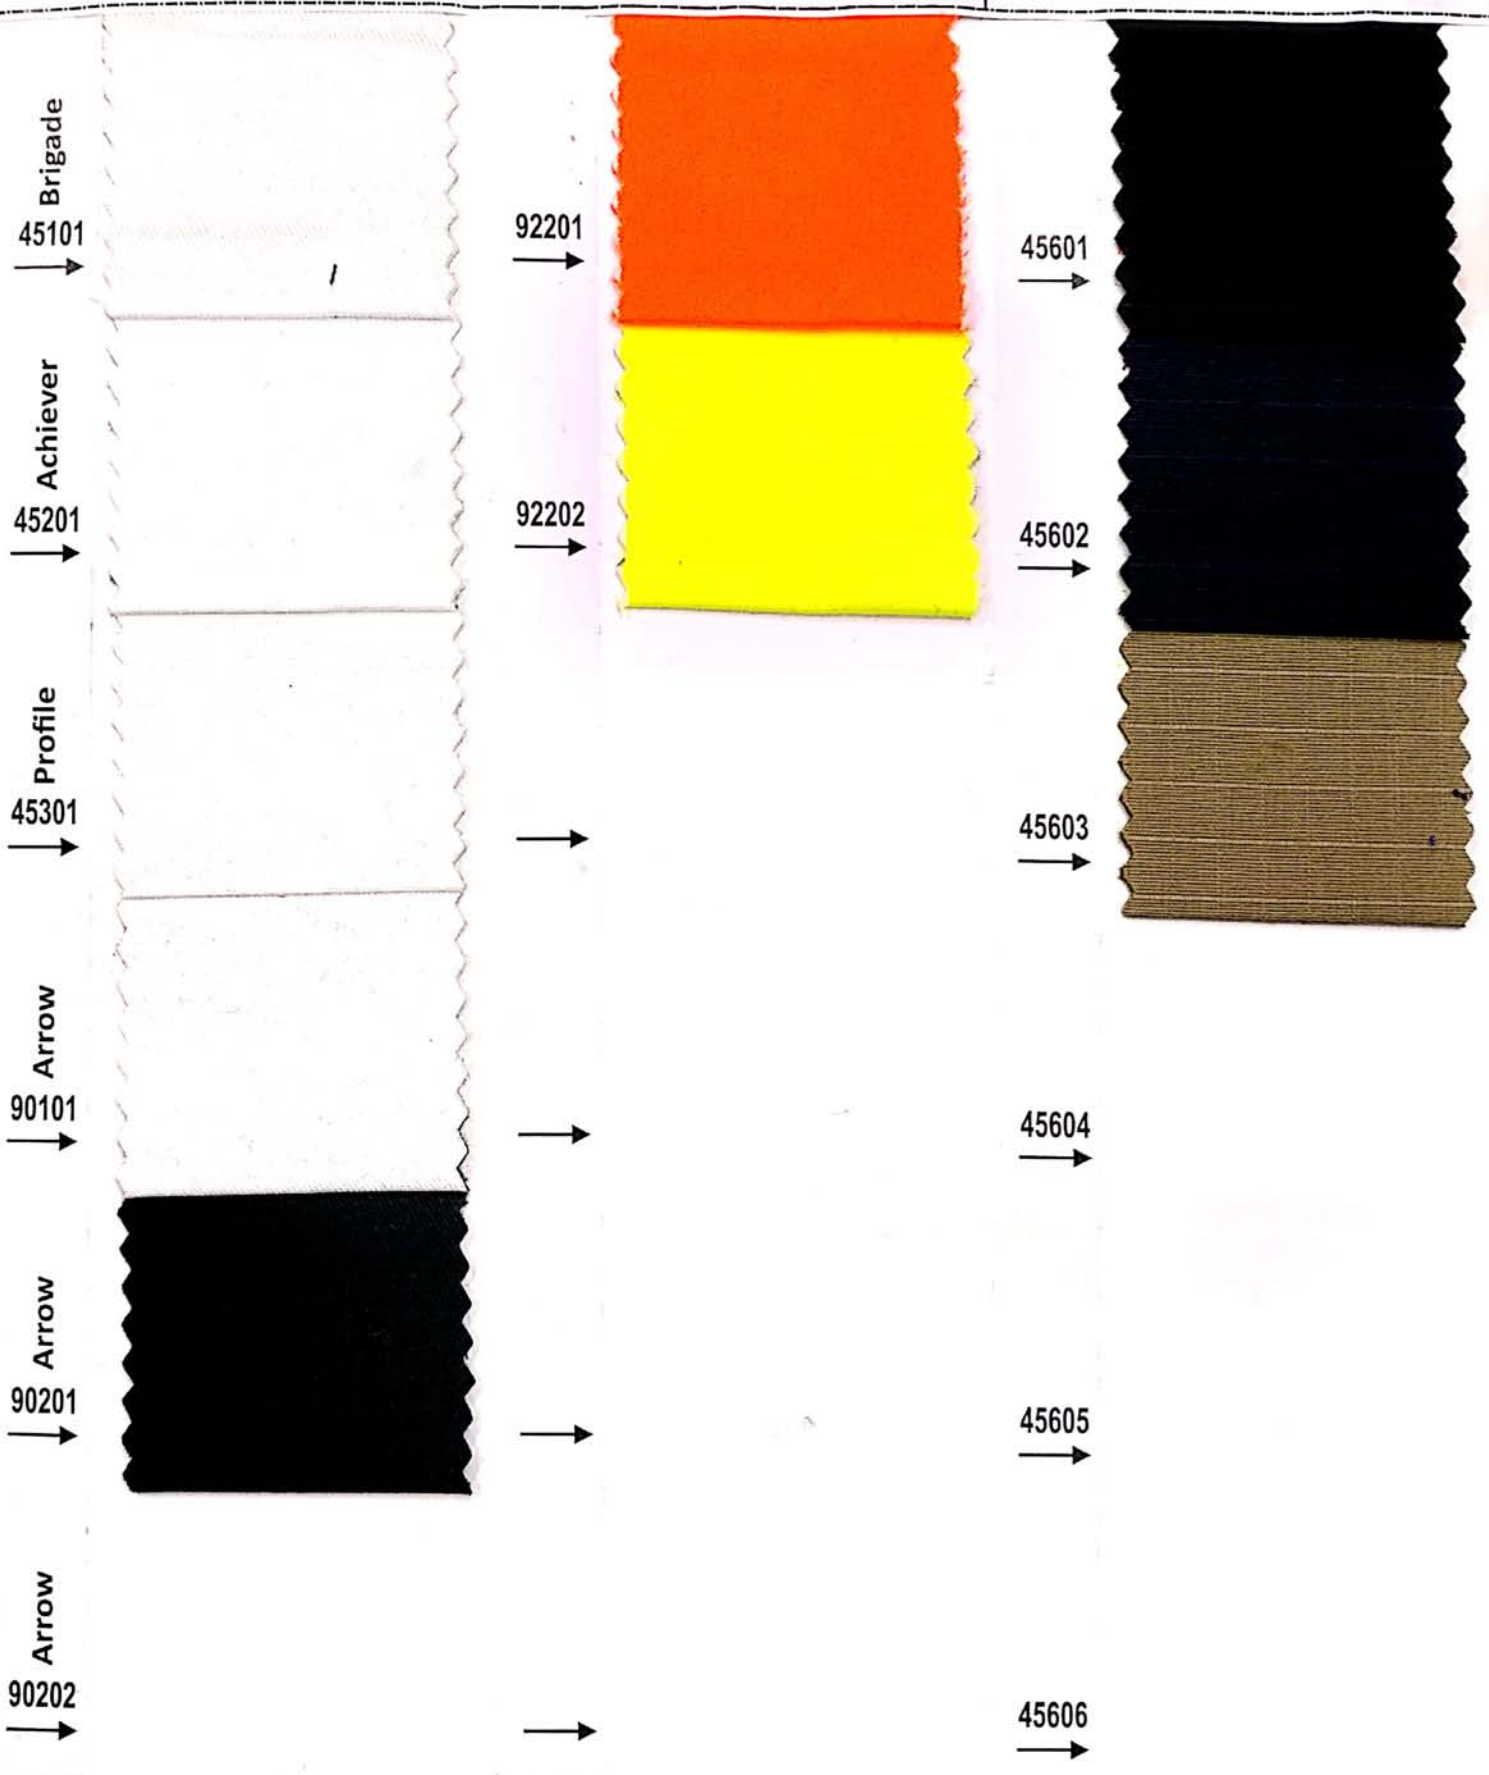

{Mix}

P.C X P.C - 147 cm Width

Hi-Viz {92200}

P.C - 147 cm Width

Ripstop {45600}

P.C - 147 cm Width