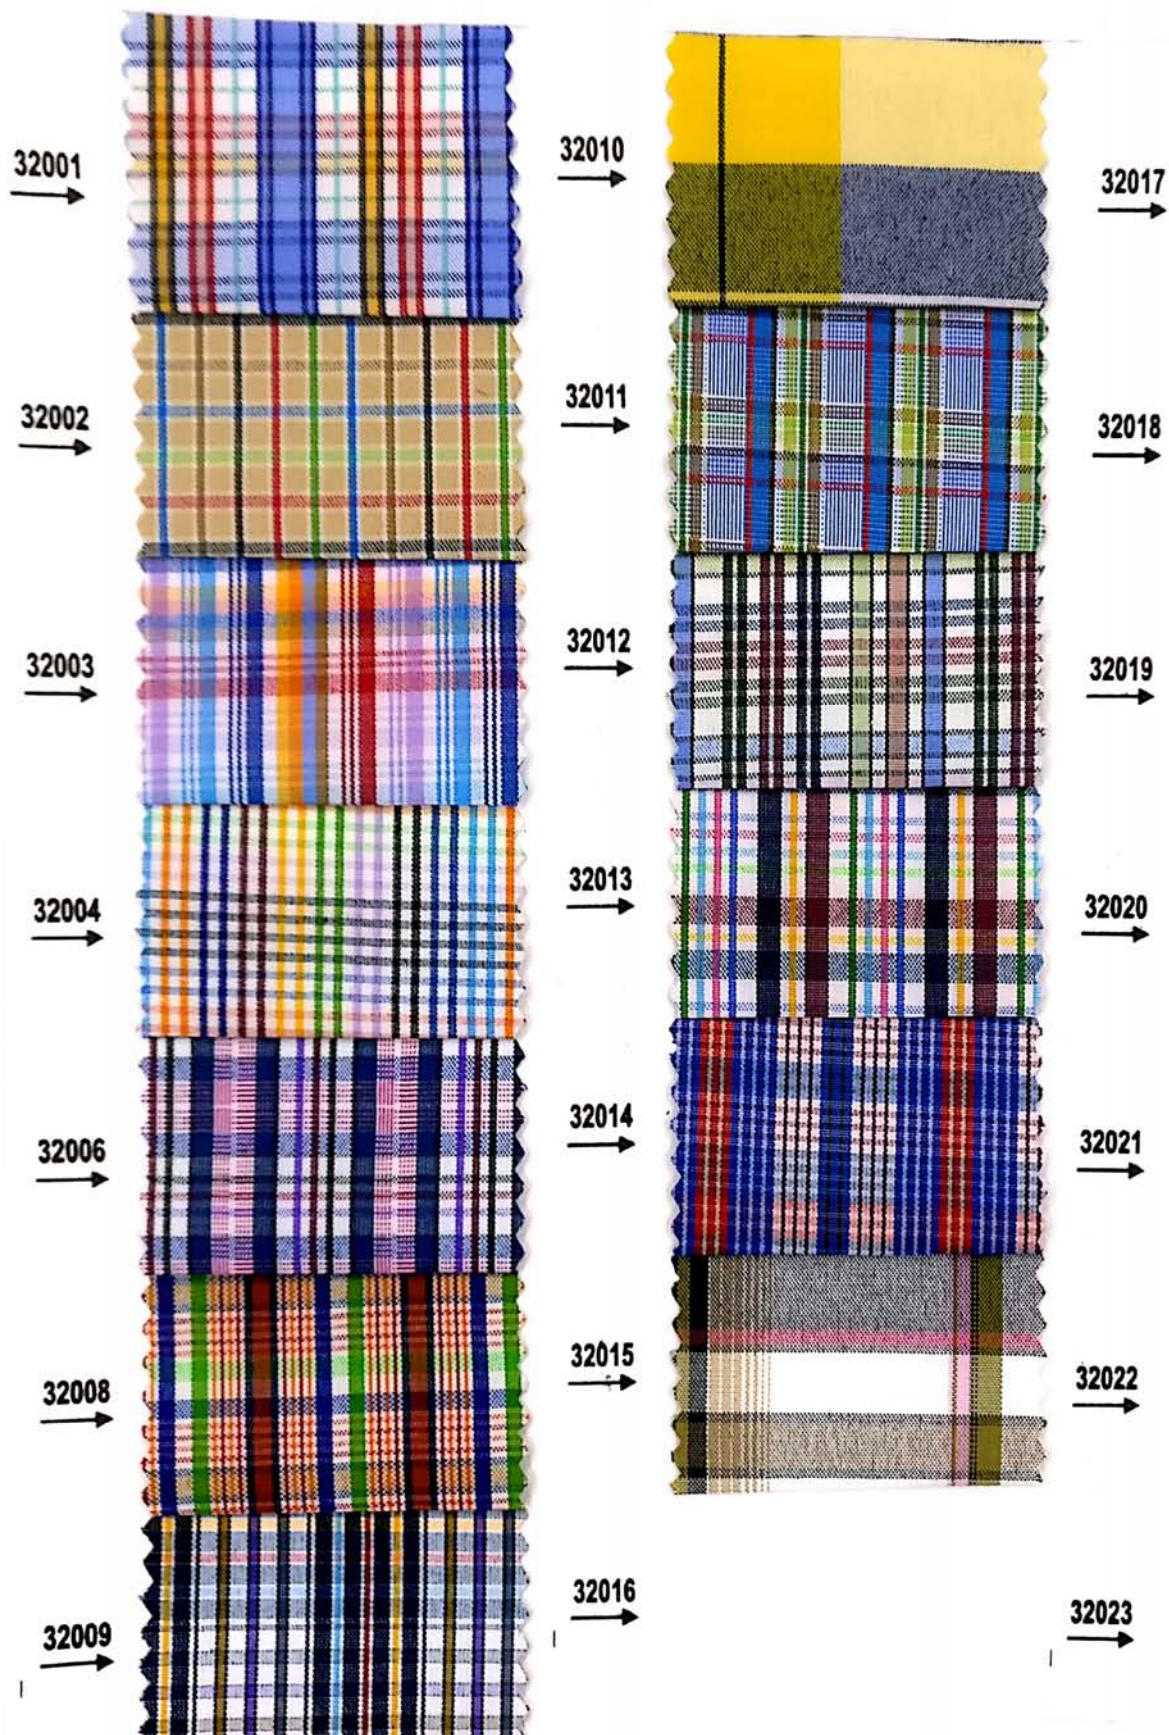

UNISTAR {32000}

OXFORD 2 PLY 89 cm