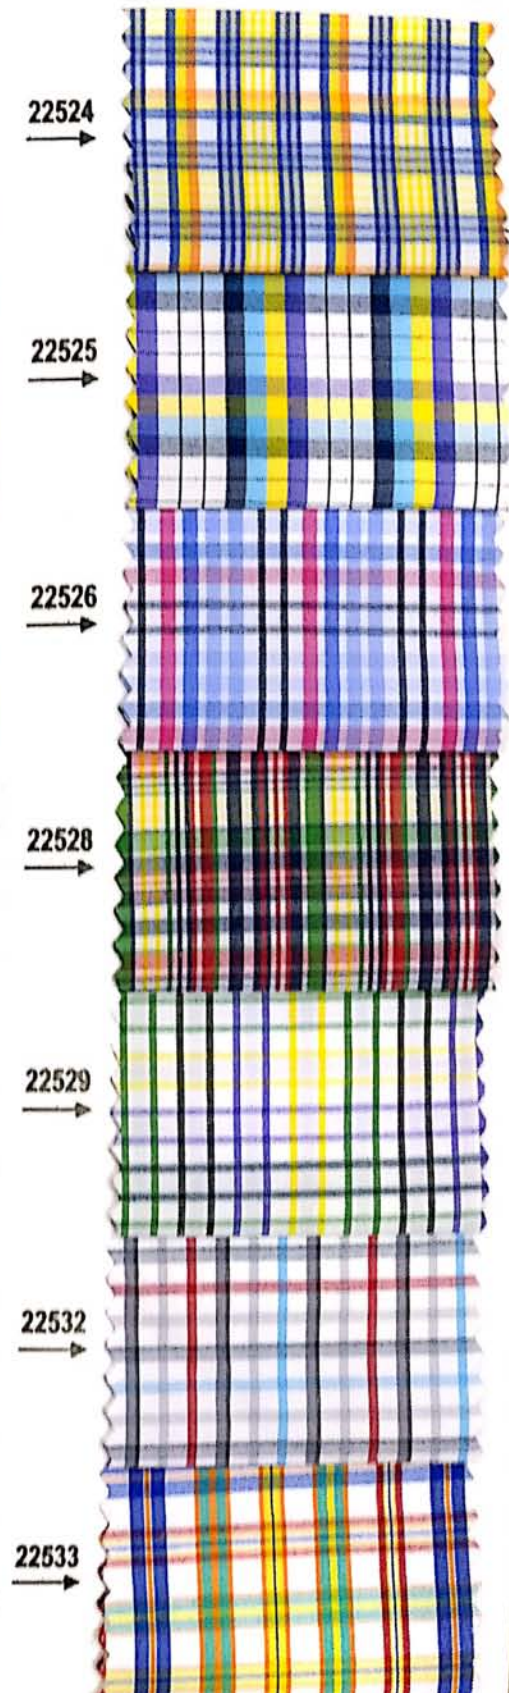

EURO PLUS {22500}

PREMIUM P.C. 147cm