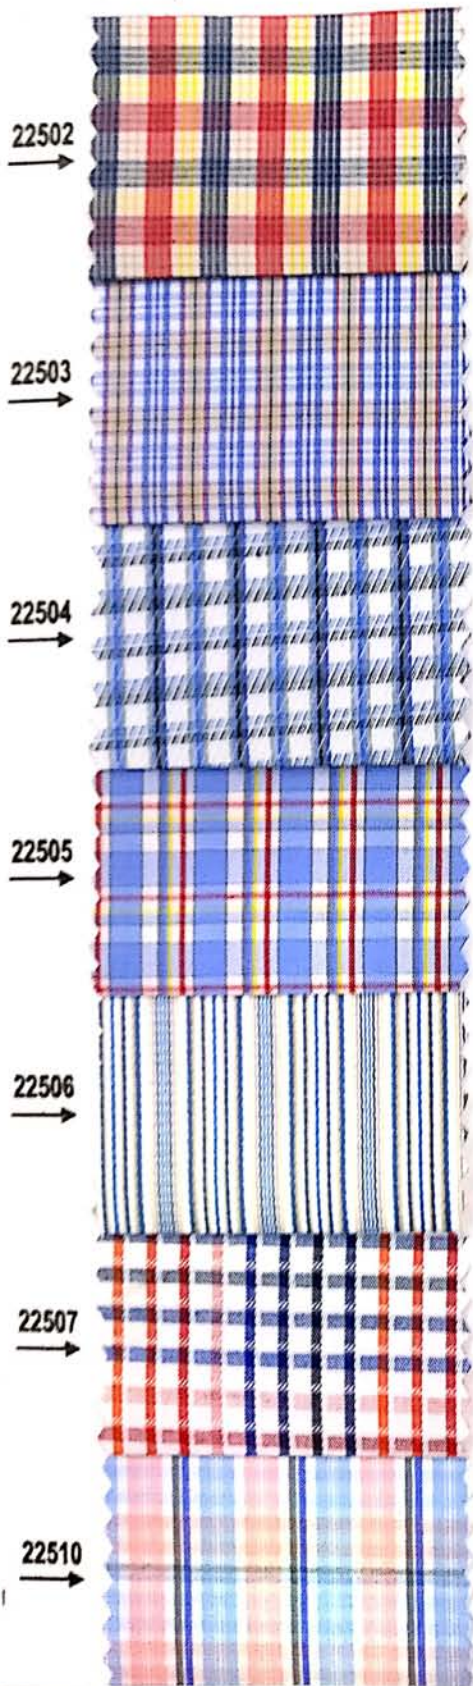

EURO PLUS {22500}

PREMIUM P.C. 147cm