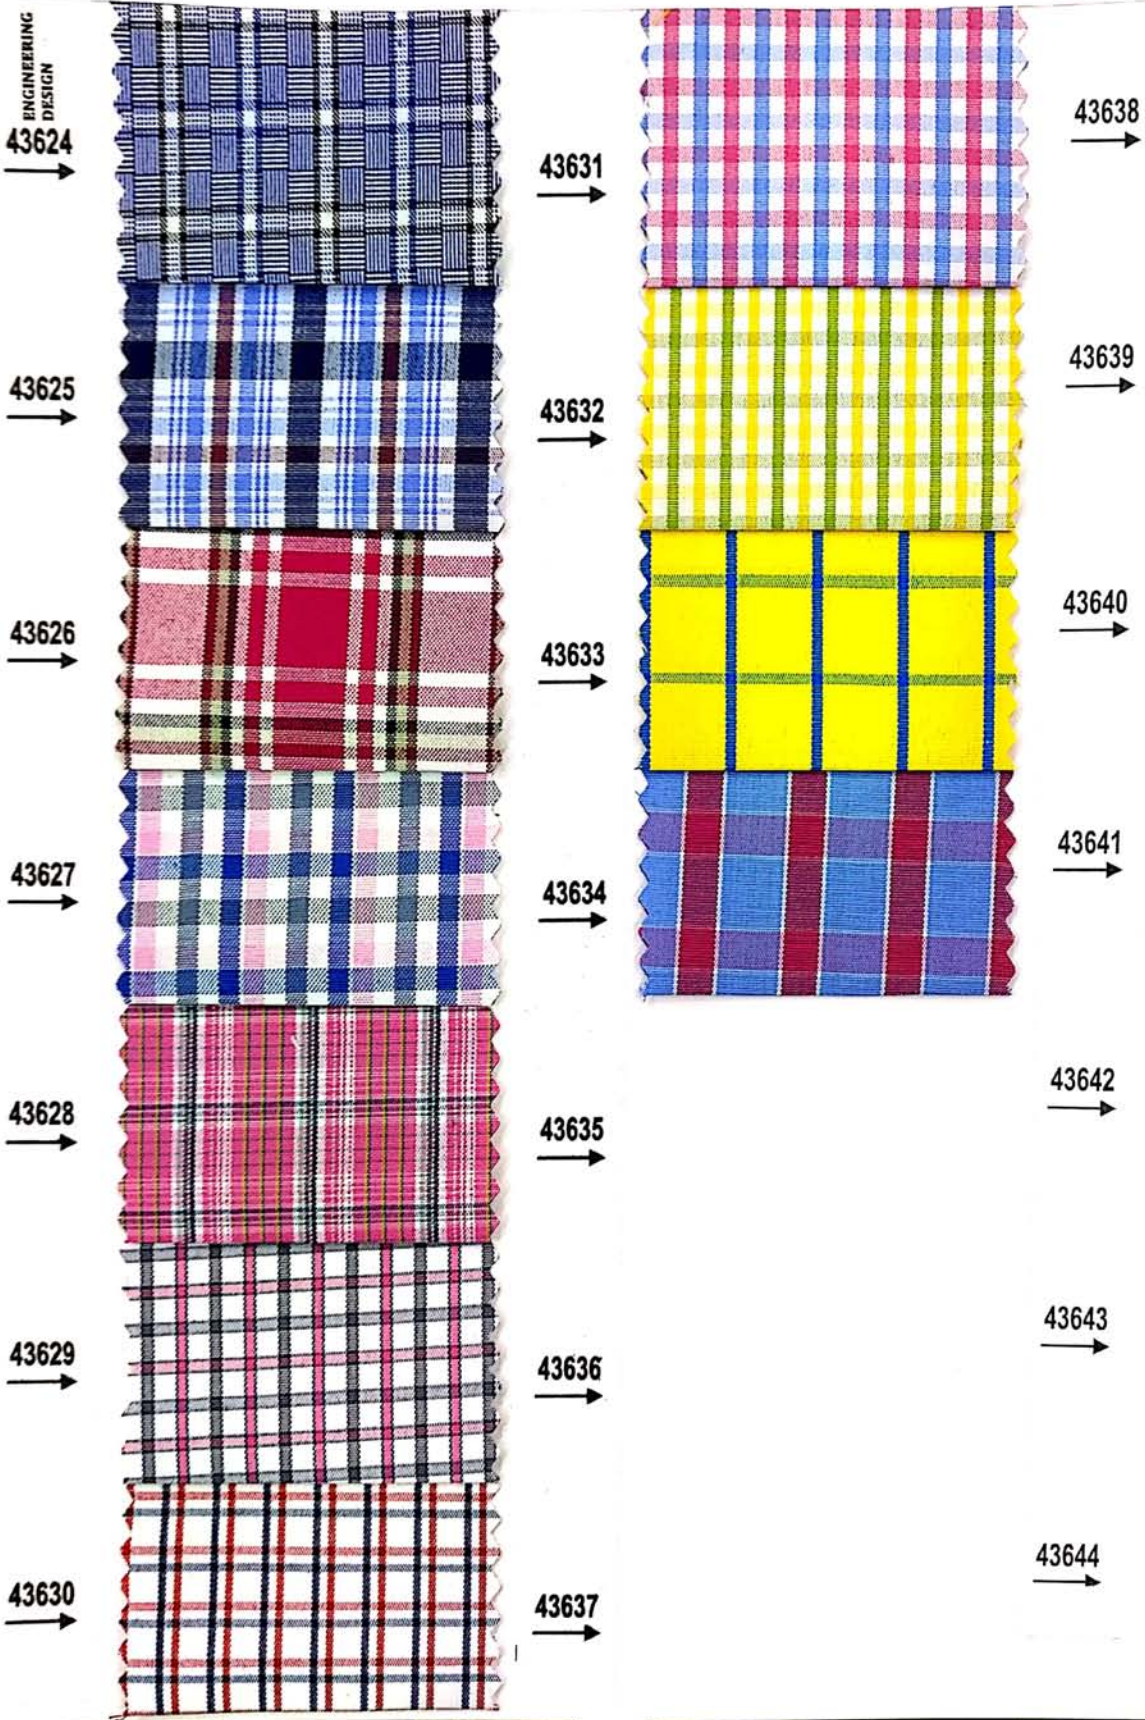

UNIFIRST {43000}

2 PLY 89cm