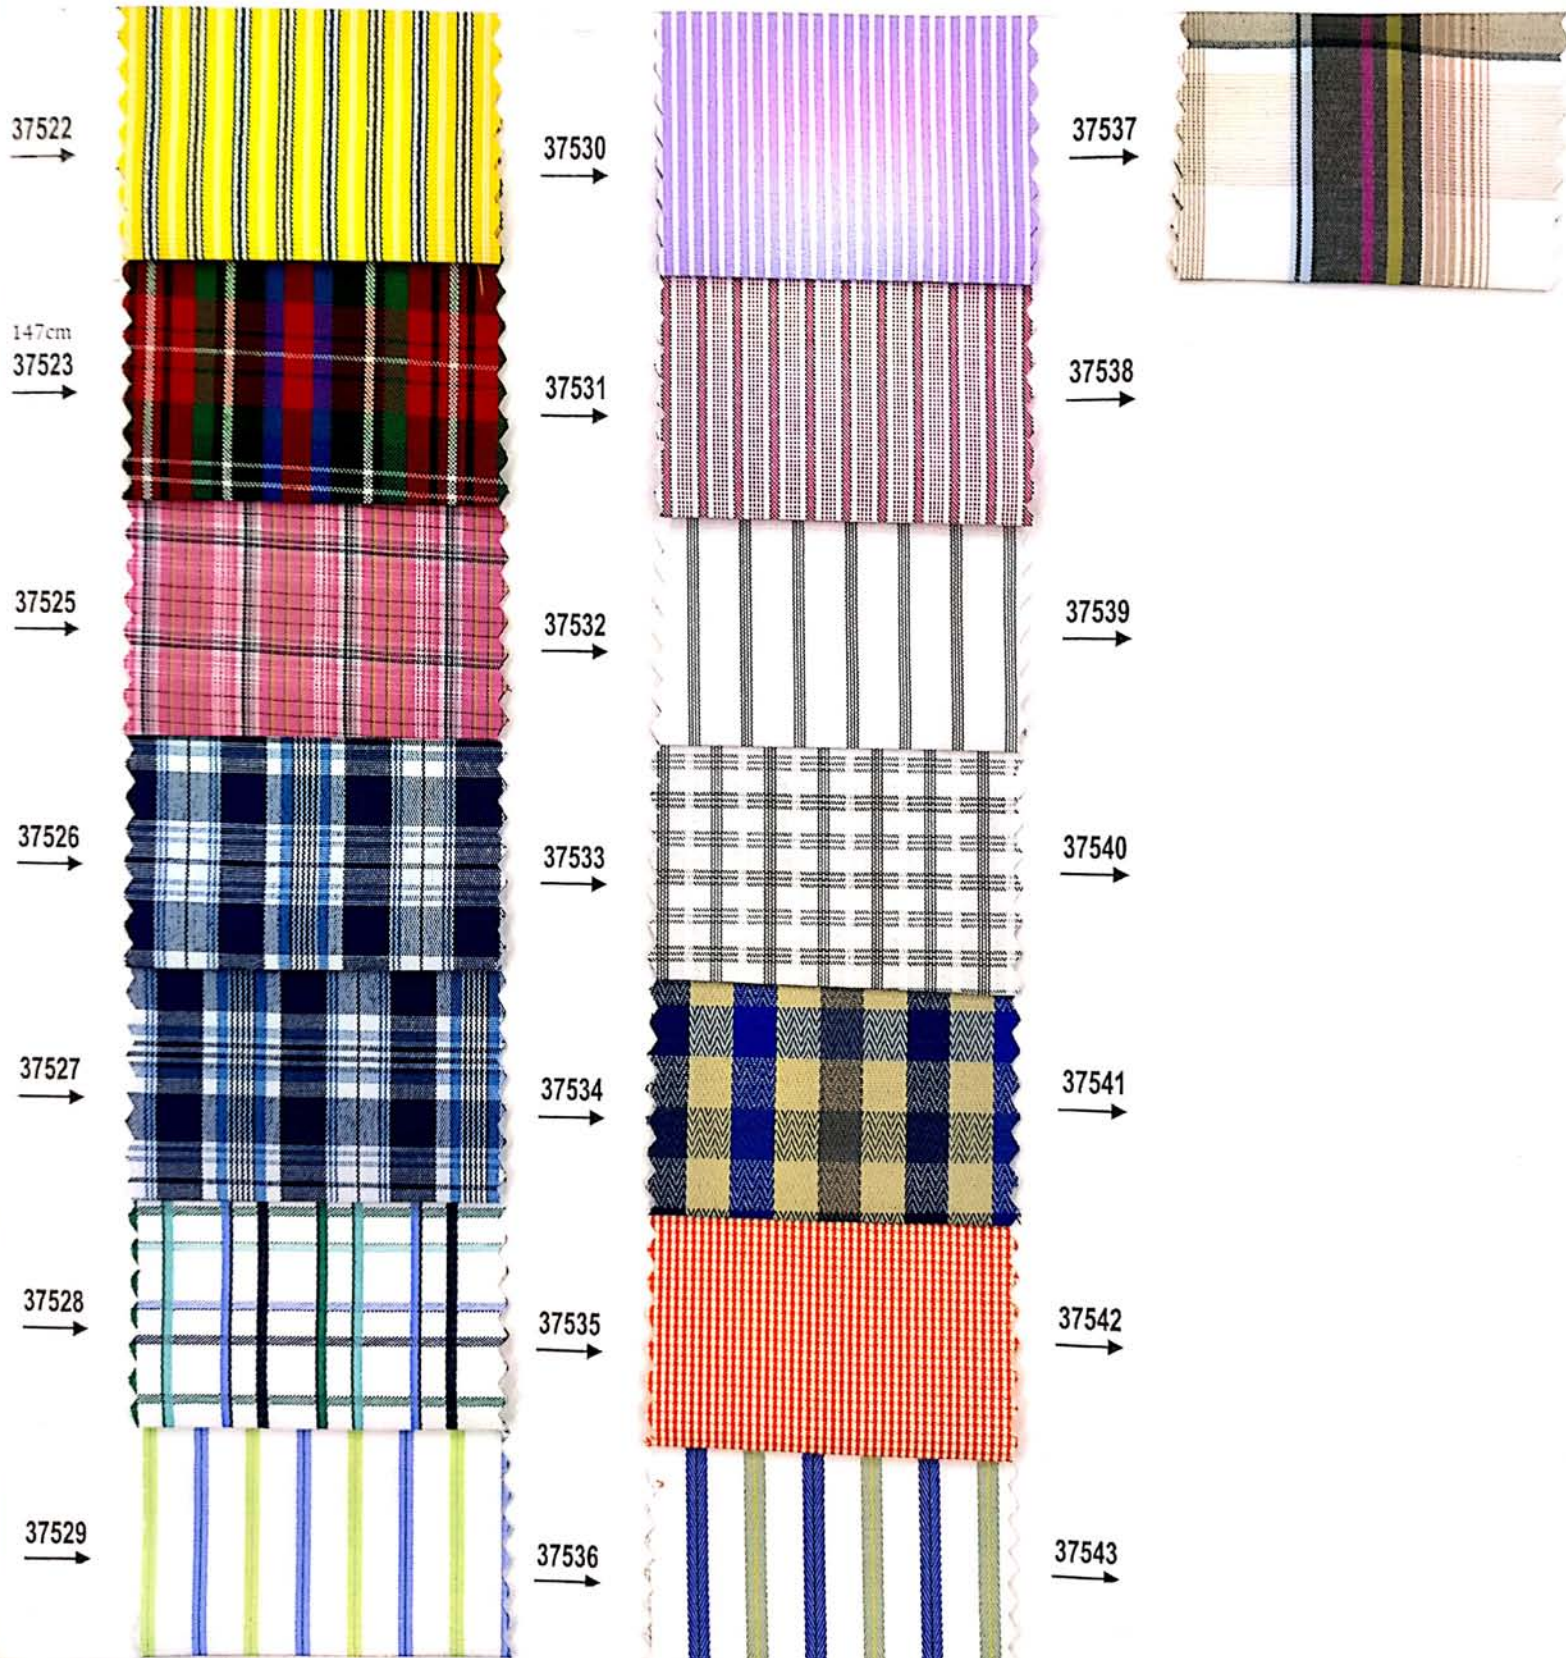

MIX {37000}