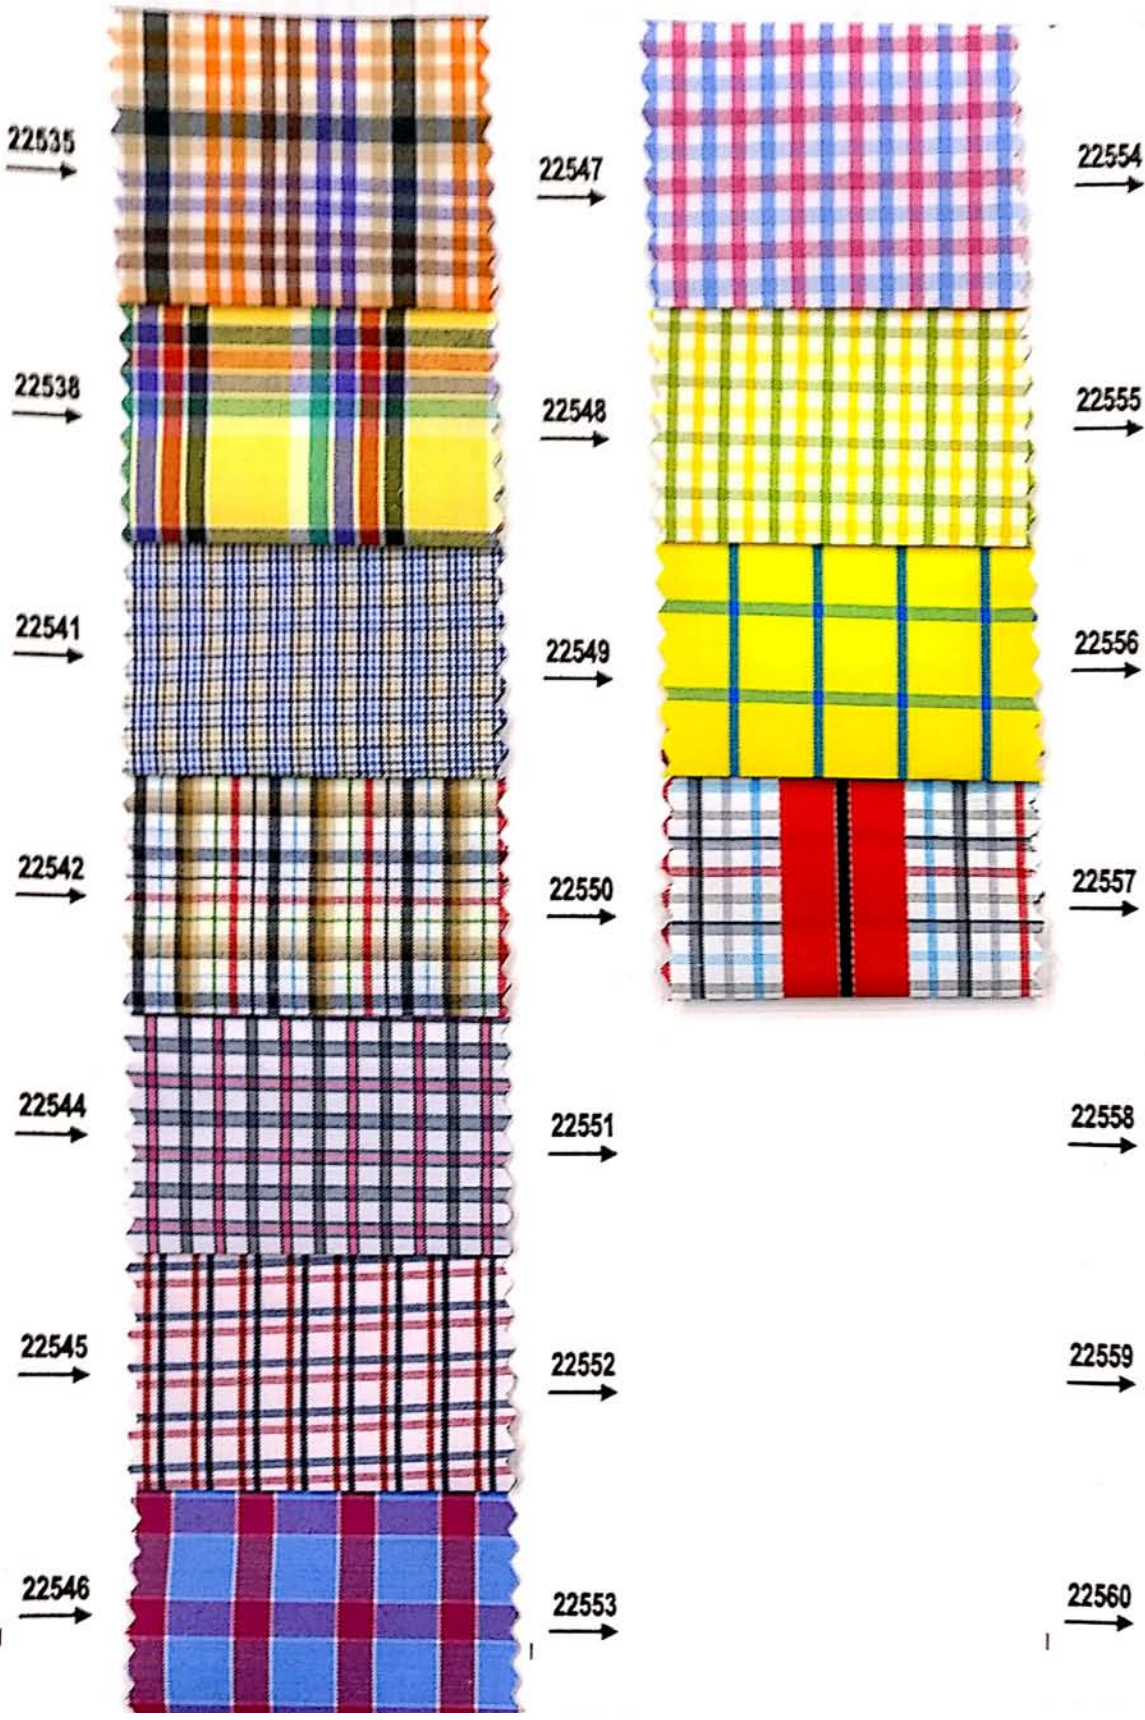

EURO PLUS {22500}

PREMIUM P.C. 147cm