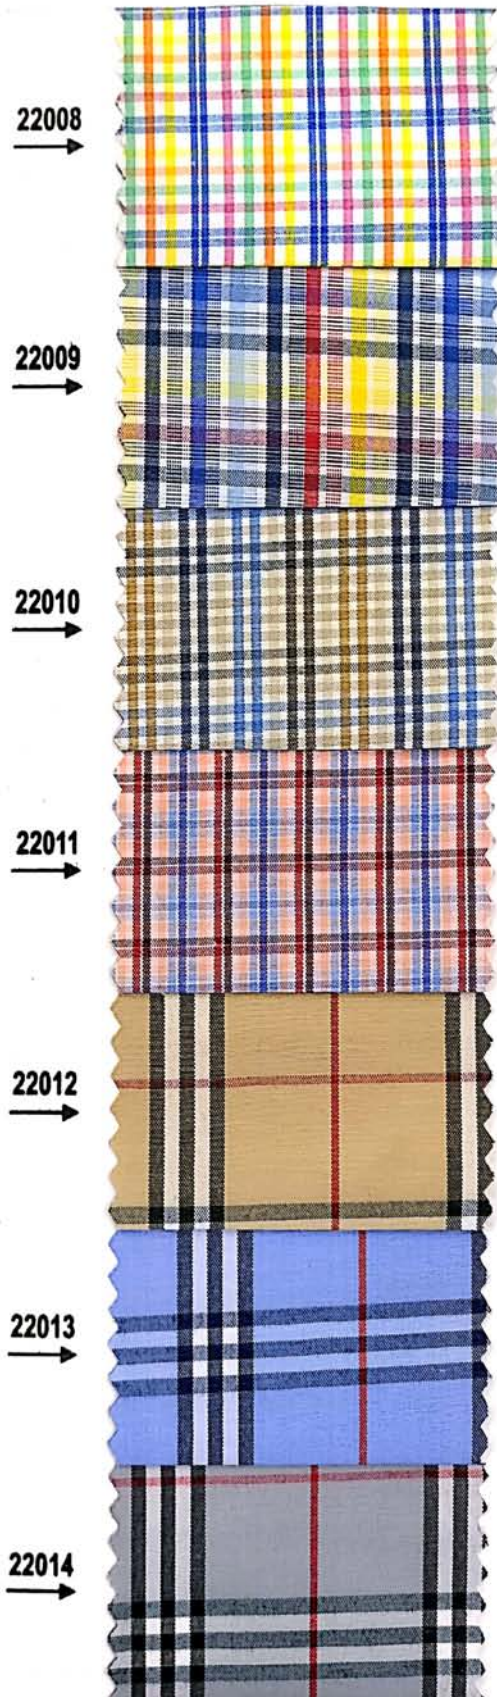

## FASTTRACK

*School Wear Collection*

THE  
NEW  
ALTERNATIVE

VOKAL  
FOR  
LOKAL

# EUREKA PLUS {22000}

PREMIUM P.C. 147cm

# UNISTAR {32000}

OXFORD 2 PLY 89 cm