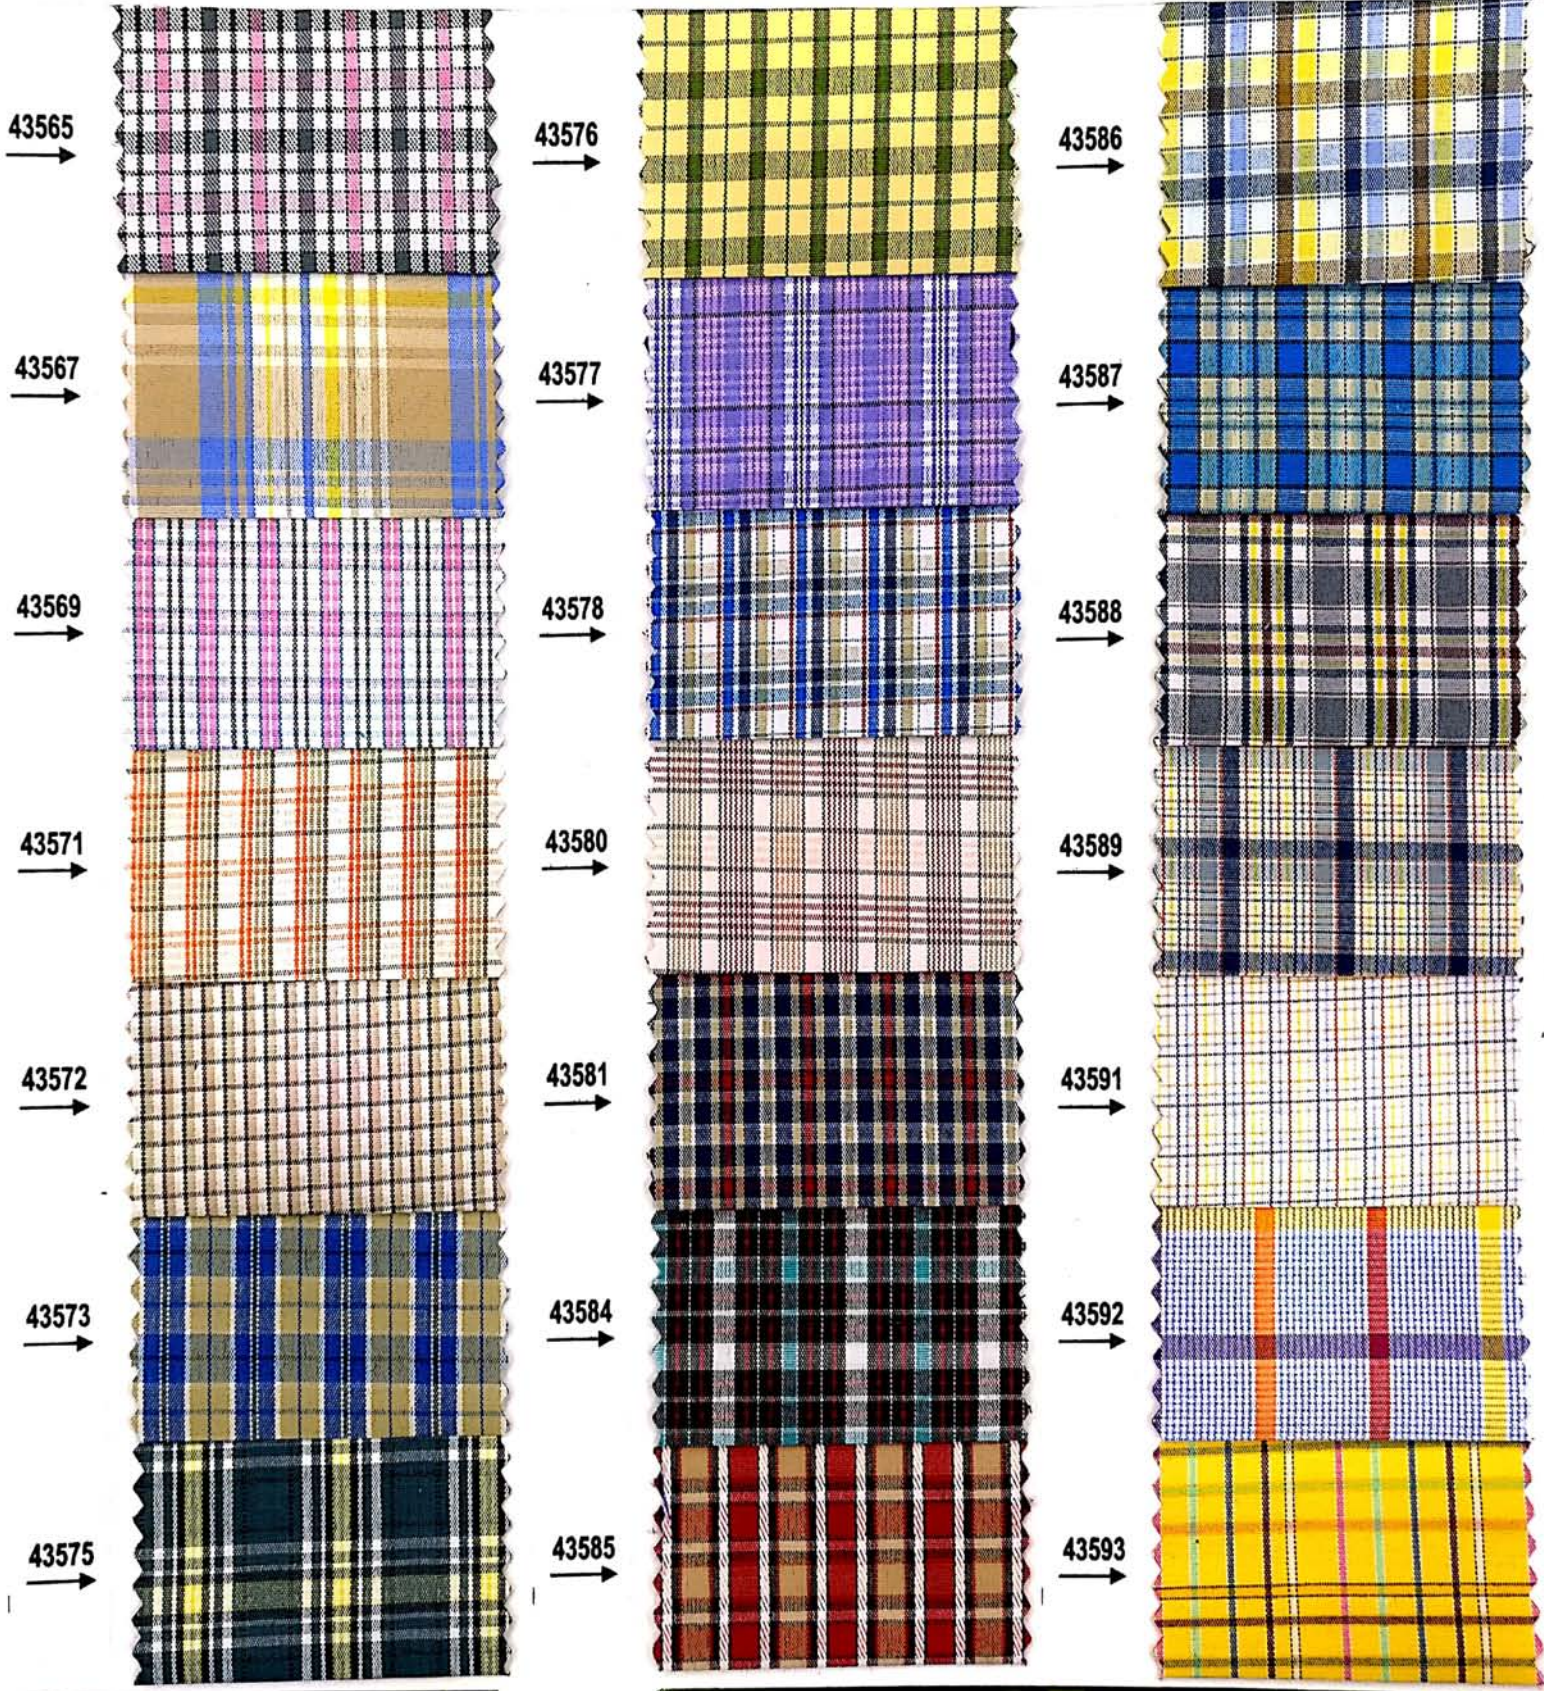

UNIFIRST {43000}

2 PLY 89cm