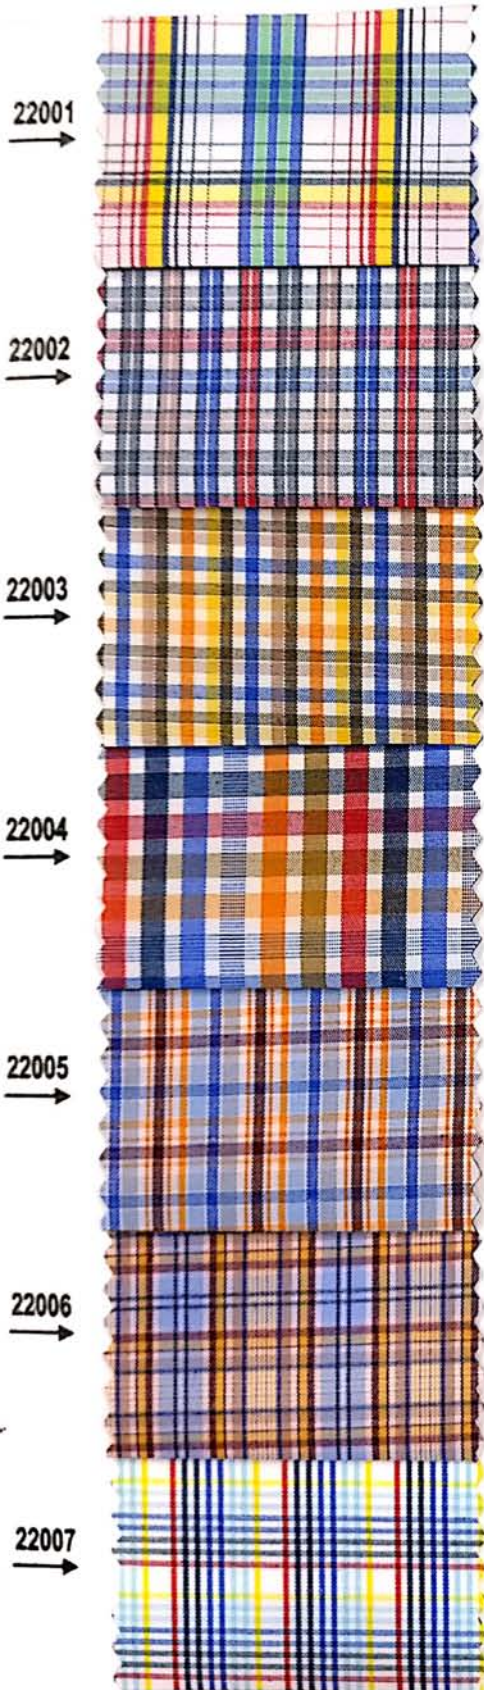

# EUREKA PLUS {22000}

PREMIUM P.C. 147cm

# UNISTAR {32000}

OXFORD 2 PLY 89 cm